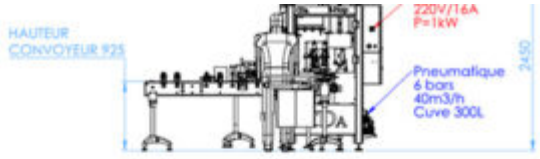

RS TOUT DES ILES DE LA B-HOP