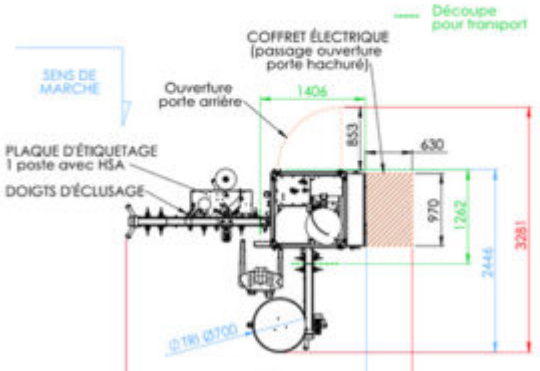

RS TOUT DES ILES DE LA B-HOP