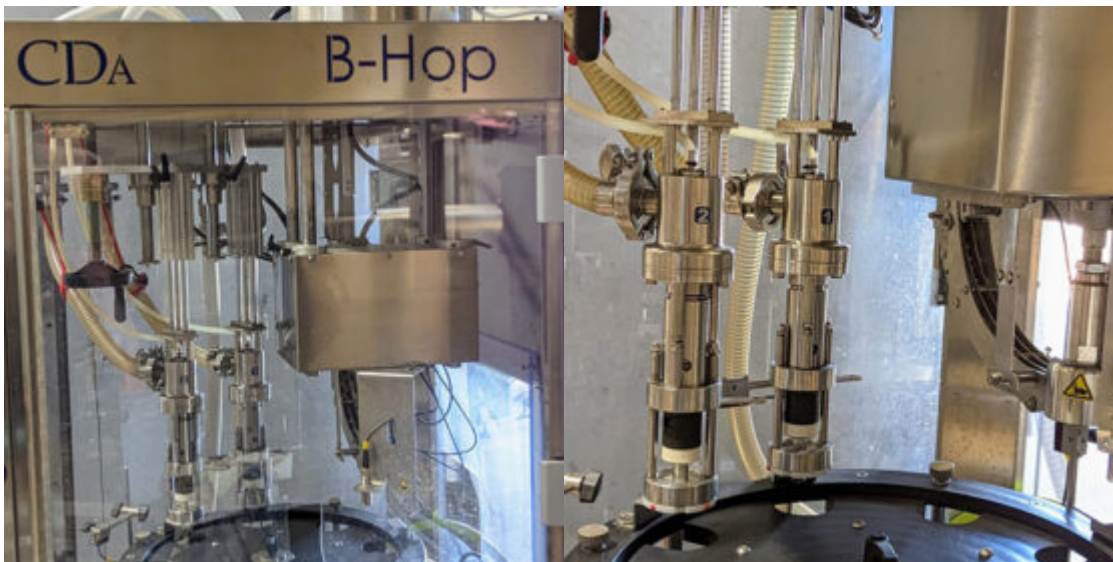

Linia grawitacyjna (600 butelek/godz.)

Product Short Description :

Linia do butelkowania piwa (atmosferyczna)

Marka CDA b Hop

W tym:

- Przenośnik liniowy
- Labeller
- Koder (DLUO, numer partii)
- Wypełniacz grawitacyjny
- Zakrętarka (średnica 26 mm)
- Wyjściowy stół akumulacyjny

Product Gallery: